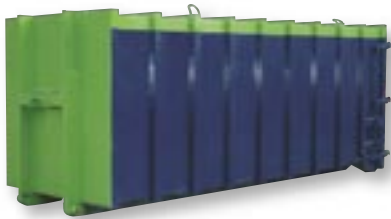

Vaste open containers

Aanbod varieert volgens beschikbaarheid en leveringsplaats.

> 8-9 m³   > 10-12 m³   > 15 m³   > 20-22-25 m³   > 30-33 m³   > 40 m³

Binnenmaten (variabel). Lengte: 5000 à 7000 mm - Breedte: 2000 à 2350 mm - Hoogte: 800 à 2350 mm