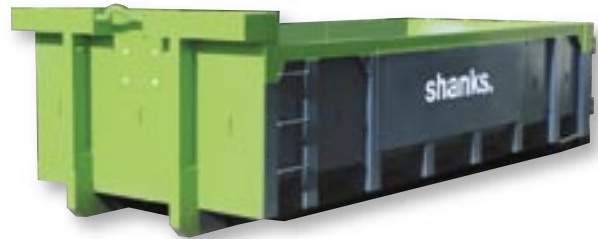

> Waste Containers

Voor al uw industrieel en commercieel, gevaarlijk, niet-gevaarlijk, recycleerbaar, grof en inert afval, vindt u bij Shanks steeds een container aangepast aan uw behoeften.